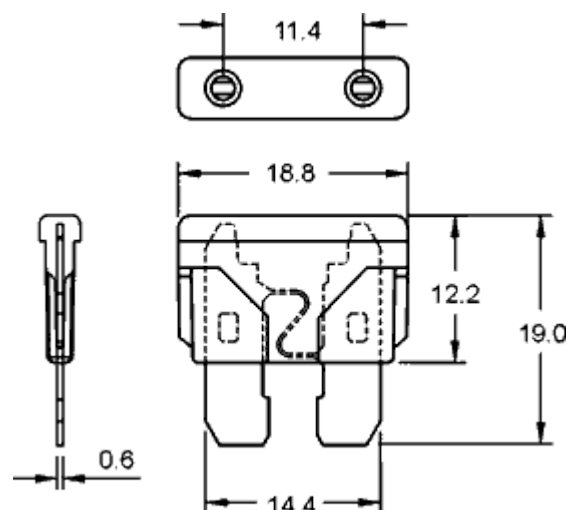

Ножевые предохранители серии F133

Напряжение	24 В
Материал выводов	ЦИНК
Материал корпуса	полисульфон

Ток, А	Цвет корпуса
1	черный
2	серый
3	темно-фиолетовый
4	розовый
5	желто-коричневый
7,5	коричневый
10	красный

Ток, А	Цвет корпуса
10	красный
15	голубой
20	желтый
25	прозрачный
30	зеленый
35	светло-фиолетовый
40	янтарный

ПРЕДЛАГАЕМ ЭЛЕКТРОННЫЕ КОМПОНЕНТЫ
 (радиодетали) СО СКЛАДА И ПОД ЗАКАЗ
 УП «Лаперуз-А» г.Минск тел./факс 8(017)200-56-46
 интернет сайт www.fotorele.net e:mail minsk17@tut.by